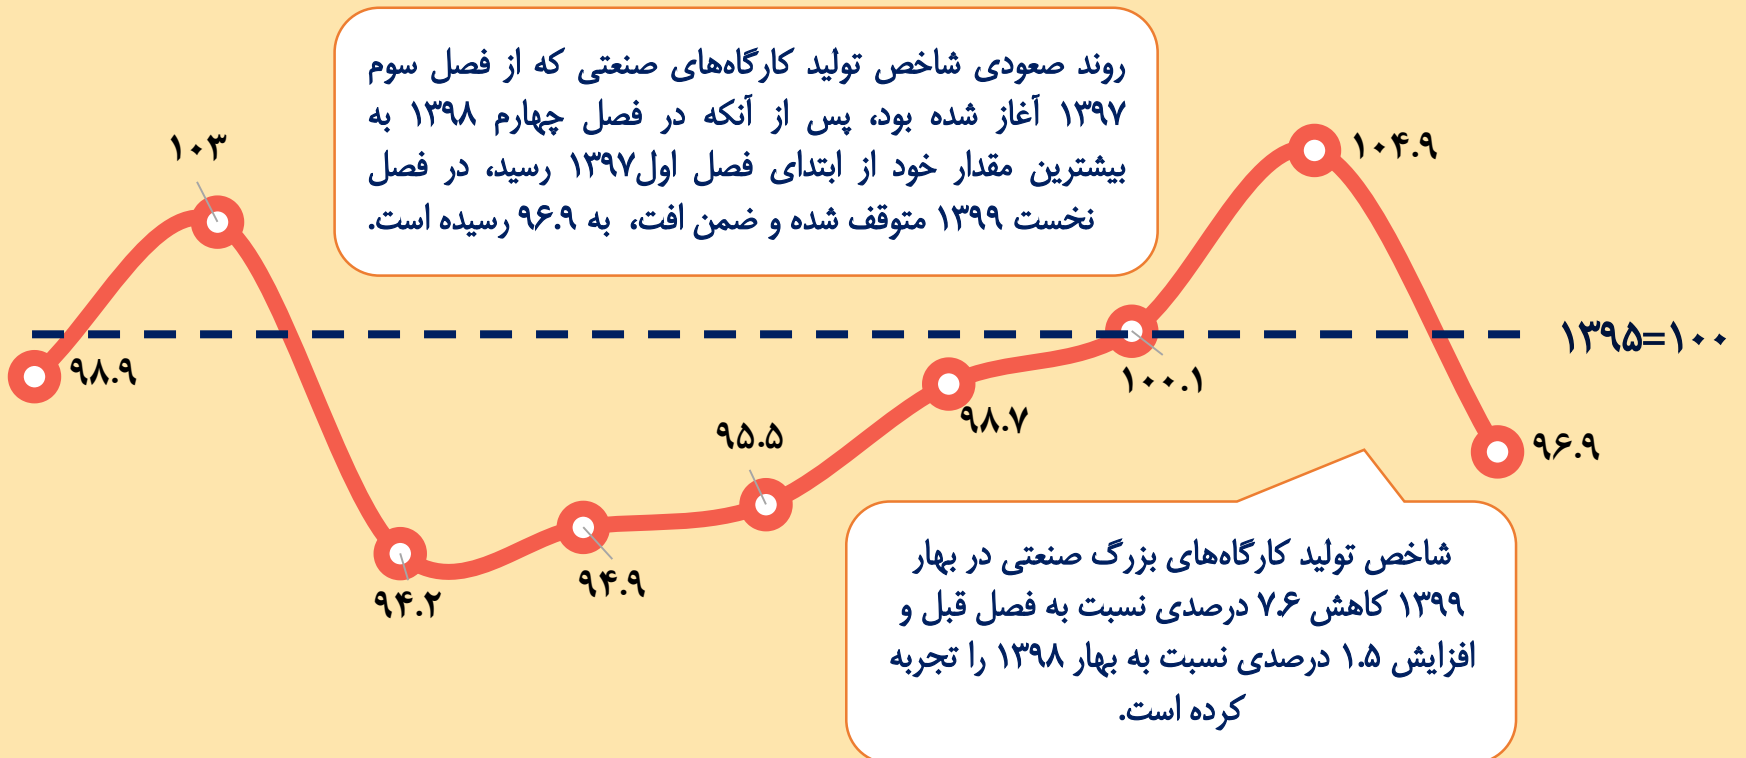

# شاخص تولید کارگاه‌های بزرگ صنعتی در بهار ۱۳۹۹

روند شاخص تولید کارگاه‌های بزرگ صنعتی از ابتدای سال ۱۳۹۷ تا فصل نخست ۱۳۹۹

فصل اول	فصل دوم	فصل سوم	فصل چهارم	فصل اول	فصل دوم	فصل سوم	فصل چهارم	فصل اول
		۱۳۹۷			۱۳۹۸			۱۳۹۹

شاخص تولید کارگاه‌های بزرگ صنعتی در بهار ۱۳۹۹ در مقایسه با رقم سال پایه (۱۳۹۵=۱۰۰) نه تنها افزایش نداشته بلکه حدود ۳.۱ واحد هم کمتر است.

مهسا رجیبی نژاد  
آذر ۱۳۹۹

منبع داده‌ها: بانک مرکزی